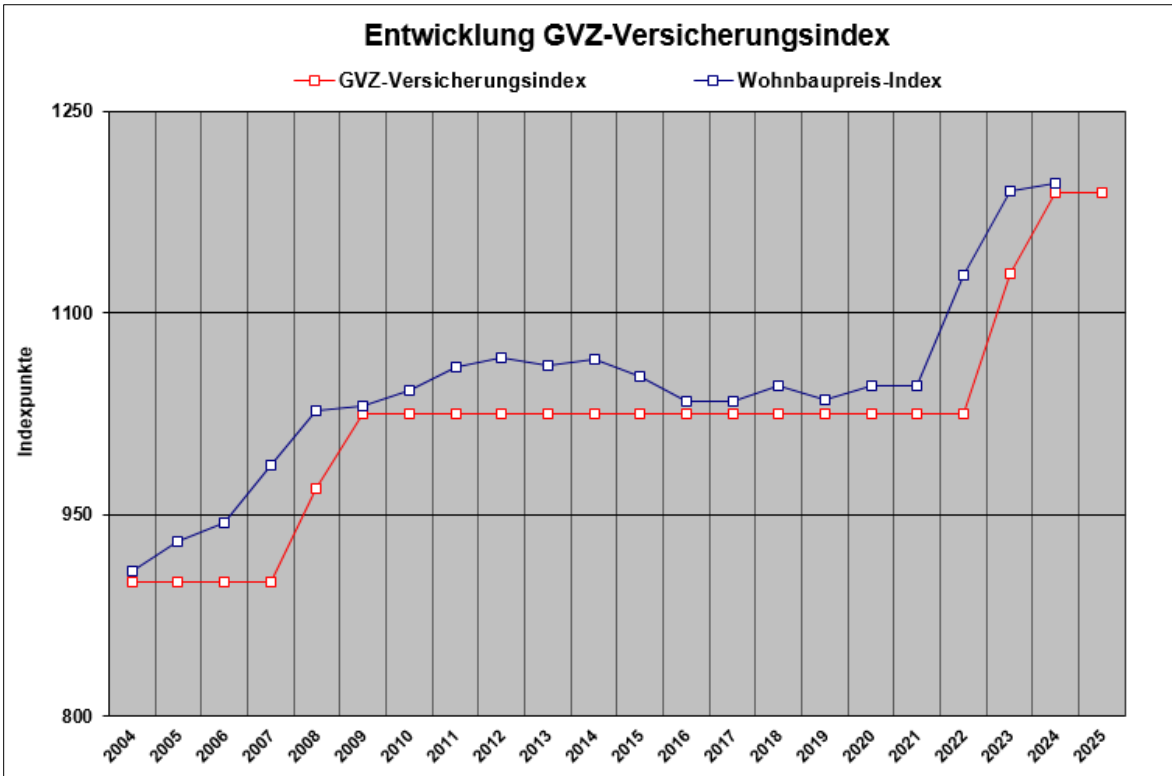

Thurgauerstrasse 56
Postfach · 8050 Zürich
T 044 308 21 11
info@gvz.ch · www.gvz.ch

Entwicklung Wohnbaupreisindex und GVZ-Versicherungsindex Kanton Zürich

(Quelle: GVZ)