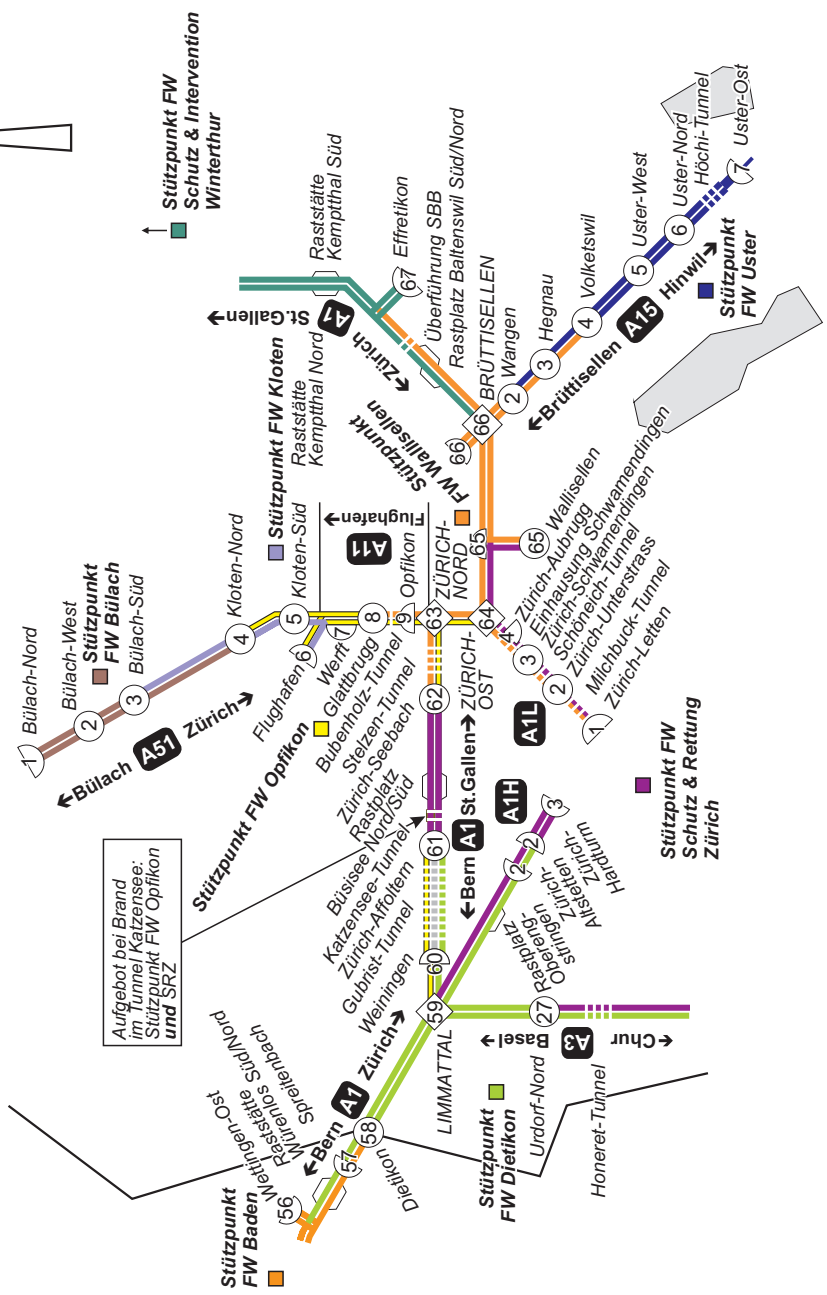

Zuständigkeit der Feuerwehr Autobahnen / Autostrassen / Nationalstrassen

Übersicht Kanton Zürich

- ◇ 66 Verzweigung mit Verzweigungsnummer
Autobahn / Autobahn-strasse
- ◇ 9 Verzweigung und Anschluss
mit Verzweigungsnummer
Autobahn / Autobahn-strasse
Ein-/Ausfahrtmöglichkeit
- ④ Anschluss mit Anschlussnummer
- ⑥ Halbanschluss mit Anschlussnummer
- ⑪ Anschluss und Rastplatz
mit Anschlussnummer
- ▭ Rastplatz
- Anschluss ohne Anschlussnummer

Gültig ab Mai 2024

Zuständigkeit der Feuerwehr Autobahnen / Autostrassen / Nationalstrassen

Übersicht Kanton Zürich Nord

- ◊ 66 Verzweigung mit Verzweigungsnummer Autobahn / Autobahn/-strasse
- ◊ 9 Verzweigung und Anschluss mit Verzweigungsnummer Autobahn / Autobahn/-strasse Ein-/Ausfahrtmöglichkeit
- ④ Anschluss mit Anschlussnummer
- ⑥ 7 Halbanschluss mit Anschlussnummer
- ⑪ Anschluss und Rastplatz mit Anschlussnummer
- ⌒ Rastplatz
- ⌒ Anschluss ohne Anschlussnummer

Übersicht Kanton Zürich Mitte

- Verzweigung mit Verzweigungsnummer
Autobahn / Autobahn/-strasse
- Verzweigung und Anschluss
mit Verzweigungsnummer
Autobahn / Autobahn/-strasse
Ein-/Ausfahrtmöglichkeit
- Halbanschluss mit Anschlussnummer
- Anschluss mit Anschlussnummer
mit Anschlussnummer
- Rastplatz
- Anschluss ohne Anschlussnummer

Aufgebot bei Brand
im Tunnel Katzensee:
Stützpunkt FW Opfikon
und SRZ

- Legende:**
- Stützpunkt FW Baden
 - Stützpunkt FW Bülach
 - Stützpunkt FW Dietikon
 - Stützpunkt FW Kloten
 - Stützpunkt FW Opfikon
 - Stützpunkt FW Uster
 - Stützpunkt FW Wallisellen
 - Stützpunkt FW Schutz & Intervention Winterthur
 - Stützpunkt FW Schutz & Rettung Zürich
 - Röhre 2 (mittlere Röhre) Im Bau