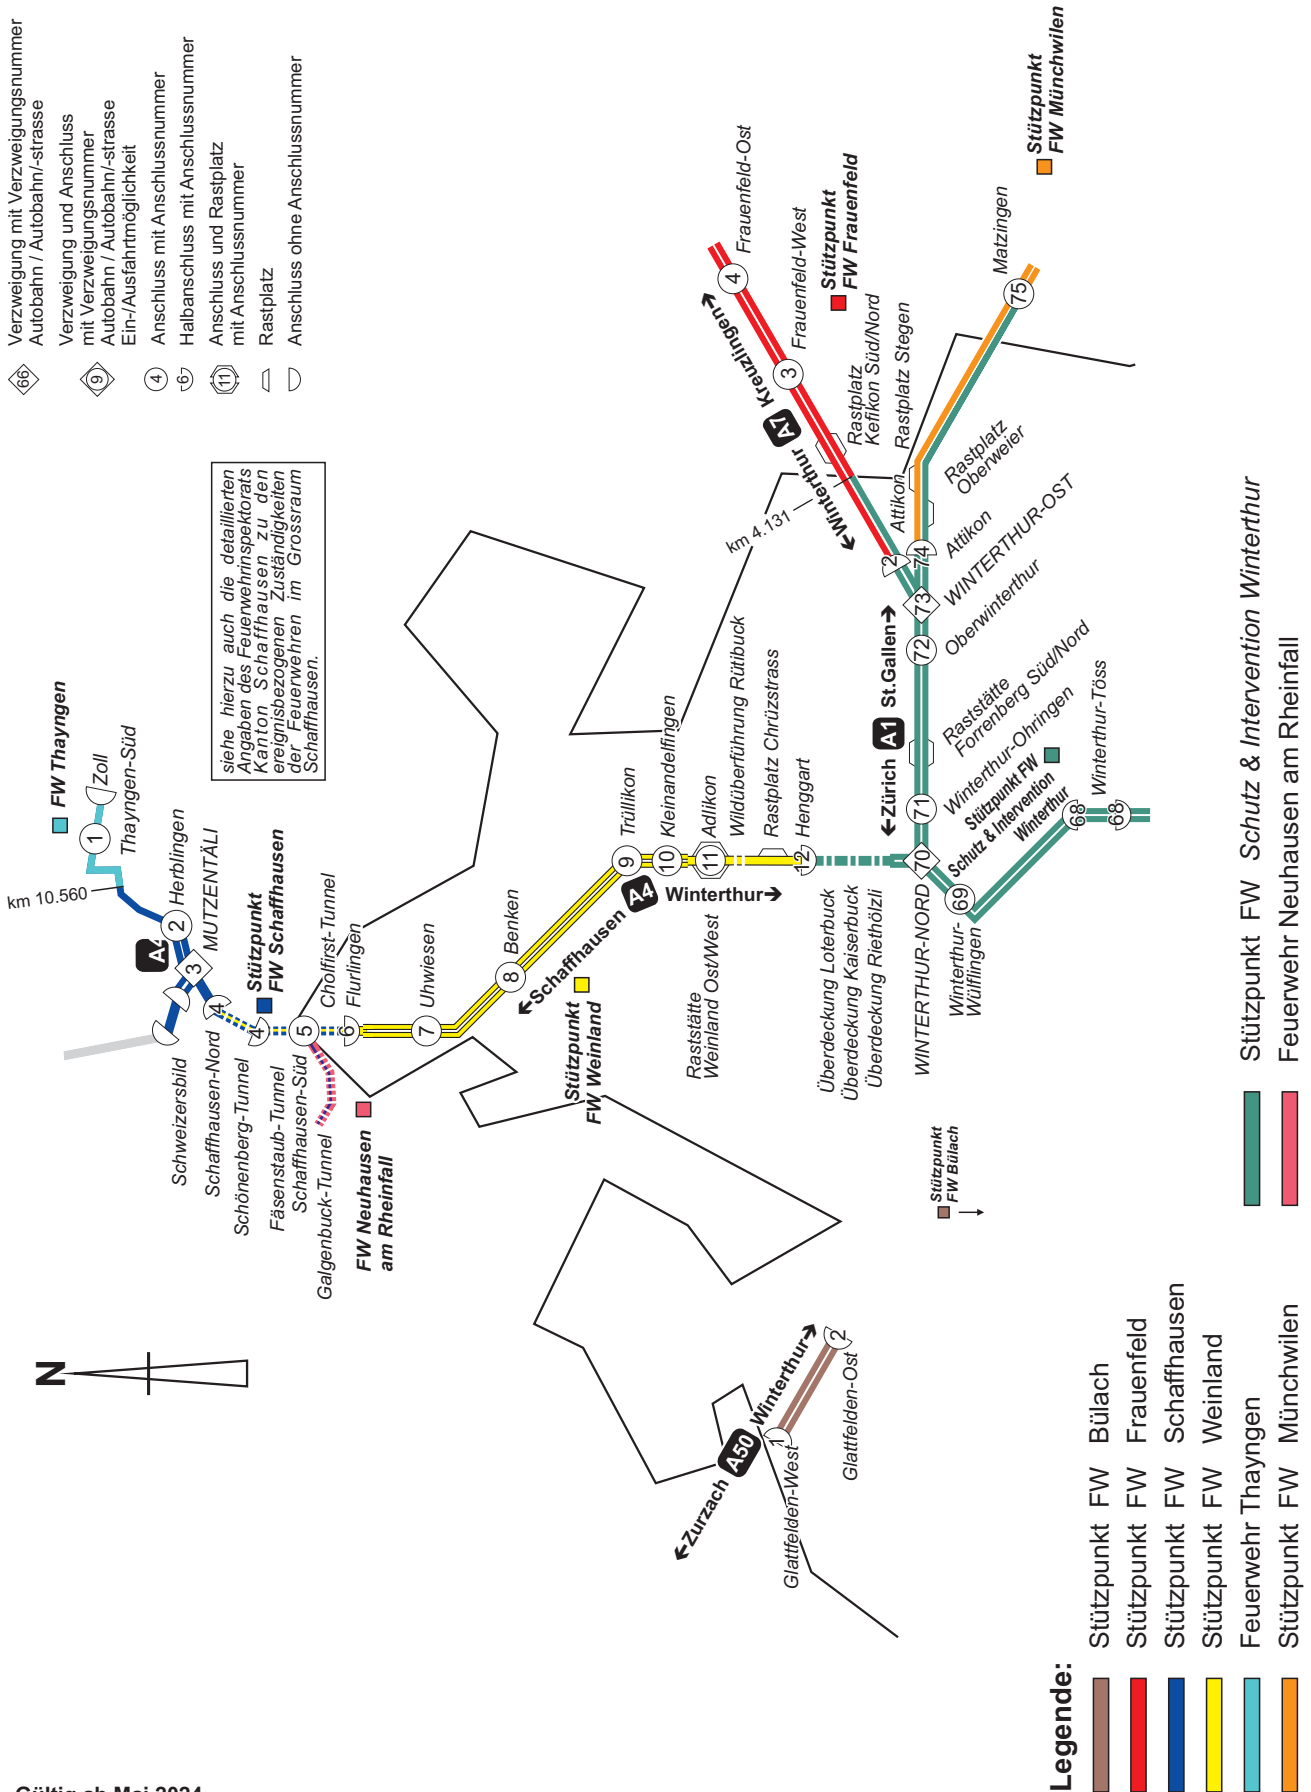

Zuständigkeit der Feuerwehr Autobahnen / Autostrassen / Nationalstrassen

Übersicht Kanton Zürich Nord

- ◊ 66 Verzweigung mit Verzweigungsnummer Autobahn / Autobahn/-strasse
- ◊ 9 Verzweigung und Anschluss mit Verzweigungsnummer Autobahn / Autobahn/-strasse Ein-/Ausfahrtmöglichkeit
- ④ Anschluss mit Anschlussnummer
- ⑥ 7 Halbanschluss mit Anschlussnummer
- ⑪ Anschluss und Rastplatz mit Anschlussnummer
- ⌒ Rastplatz
- ⌒ Anschluss ohne Anschlussnummer

siehe hierzu auch die detaillierten Angaben des Feuerwehrinspektors Kantons Schaffhausen zu den ereignisbezogenen Zuständigkeiten der Feuerwehren im Grossraum Schaffhausen.

Gültig ab Mai 2024