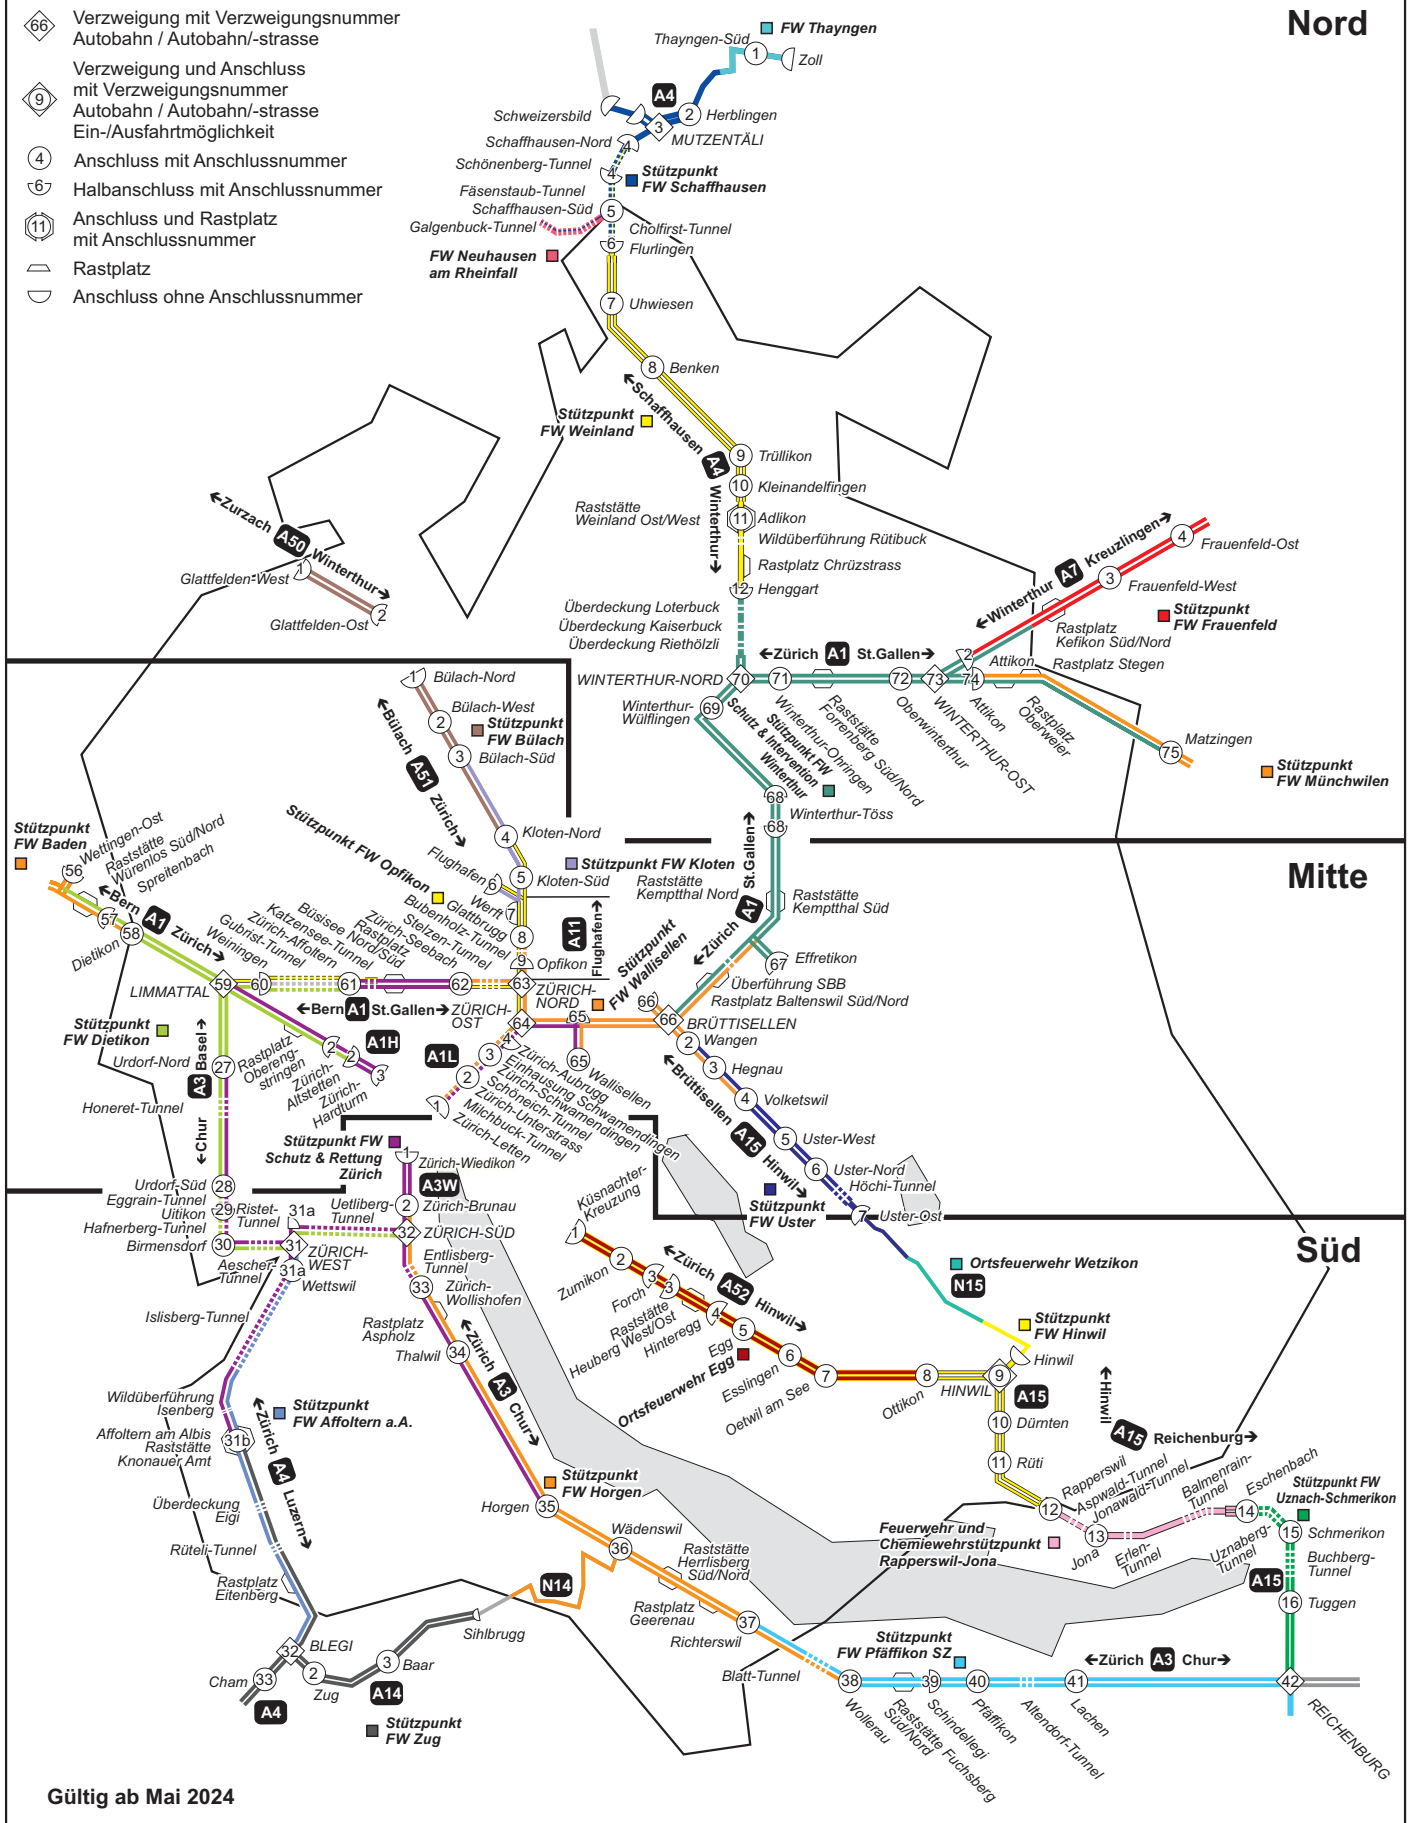

Zuständigkeit der Feuerwehr Autobahnen / Autostrassen / Nationalstrassen

Übersicht Kanton Zürich

- ◇ 66 Verzweigung mit Verzweigungsnummer
Autobahn / Autobahn-strasse
- ◇ 9 Verzweigung und Anschluss
mit Verzweigungsnummer
Autobahn / Autobahn-strasse
Ein-/Ausfahrtmöglichkeit
- ④ Anschluss mit Anschlussnummer
- ⑥ Halbanschluss mit Anschlussnummer
- ⑪ Anschluss und Rastplatz
mit Anschlussnummer
- ▭ Rastplatz
- Anschluss ohne Anschlussnummer

Gültig ab Mai 2024

Zuständigkeit der Feuerwehr Autobahnen / Autostrassen / Nationalstrassen

Übersicht Kanton Zürich Nord

- ◊ 66 Verzweigung mit Verzweigungsnummer Autobahn / Autobahn/-strasse
- ◊ 9 Verzweigung und Anschluss mit Verzweigungsnummer Autobahn / Autobahn/-strasse Ein-/Ausfahrtmöglichkeit
- ④ Anschluss mit Anschlussnummer
- ⑥ 7 Halbanschluss mit Anschlussnummer
- ⑪ Anschluss und Rastplatz mit Anschlussnummer
- ⌒ Rastplatz
- ⌒ Anschluss ohne Anschlussnummer

Übersicht Kanton Zürich Mitte

- Verzweigung mit Verzweigungsnummer
Autobahn / Autobahn/-strasse
- Verzweigung und Anschluss
mit Verzweigungsnummer
Autobahn / Autobahn/-strasse
Ein-/Ausfahrtmöglichkeit
- Halbanschluss mit Anschlussnummer
- Anschluss mit Anschlussnummer
mit Anschlussnummer
- Rastplatz
- Anschluss ohne Anschlussnummer

Aufgebot bei Brand
im Tunnel Katzensee:
Stützpunkt FW Opfikon
und SRZ

- Legende:**
- Stützpunkt FW Baden
 - Stützpunkt FW Bülach
 - Stützpunkt FW Dietikon
 - Stützpunkt FW Kloten
 - Stützpunkt FW Opfikon
 - Stützpunkt FW Uster
 - Stützpunkt FW Wallisellen
 - Stützpunkt FW Schutz & Intervention Winterthur
 - Stützpunkt FW Schutz & Rettung Zürich
 - Röhre 2 (mittlere Röhre) Im Bau