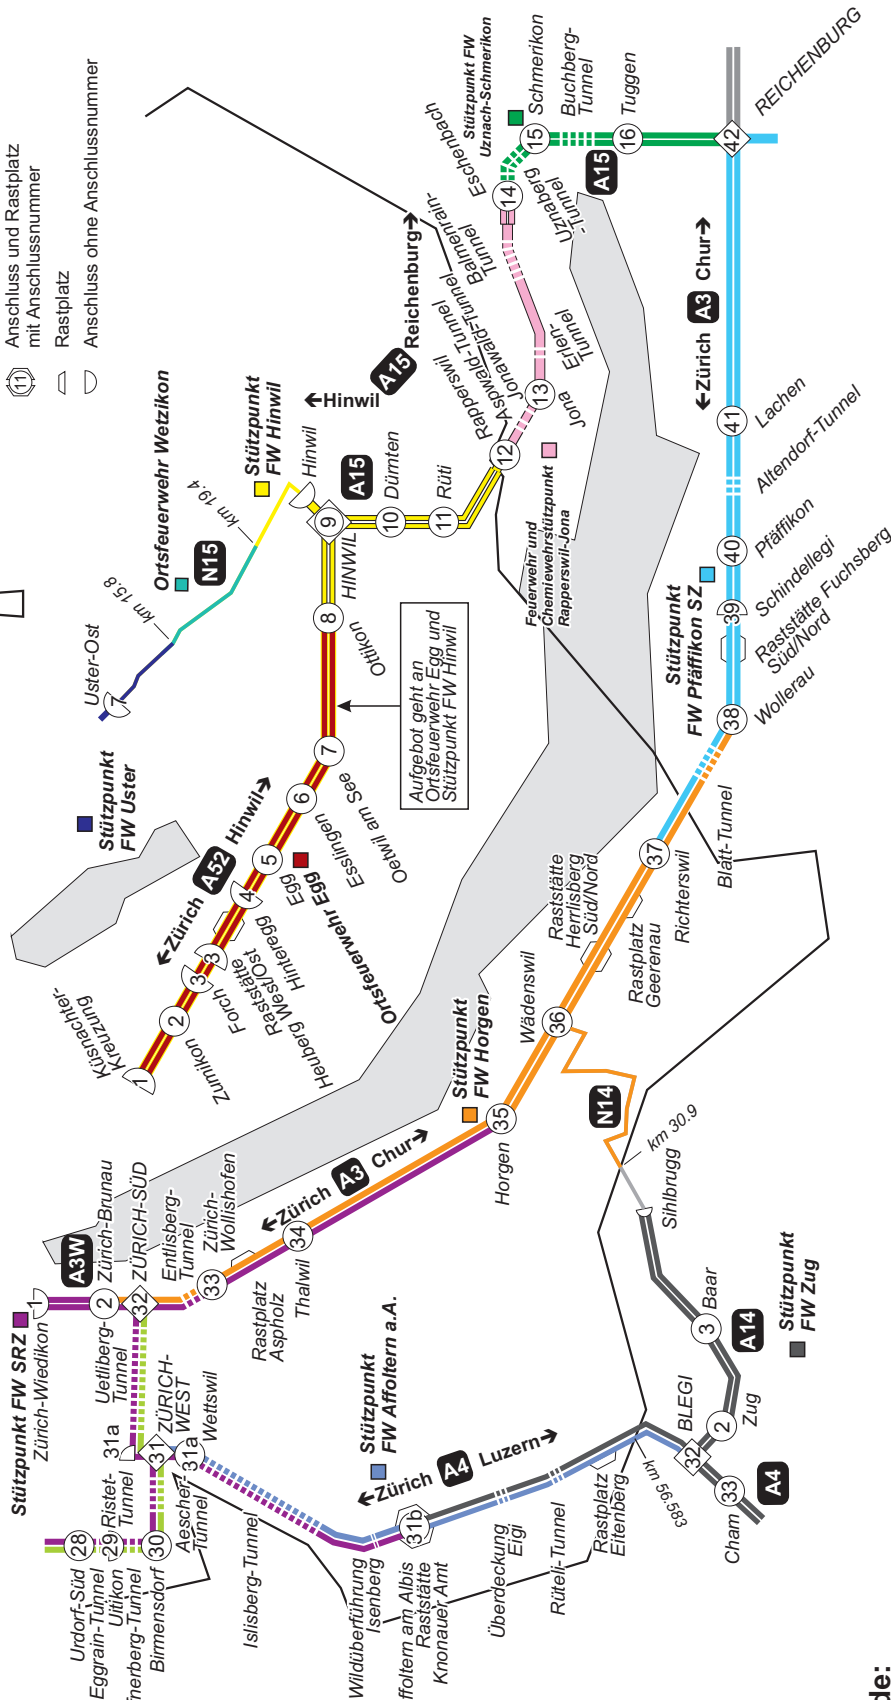

Zuständigkeit der Feuerwehr Autobahnen / Autostrassen / Nationalstrassen

Übersicht Kanton Zürich Süd

- 66 Verzweigung mit Verzweigungsnummer Autobahn / Autobahn/-strasse
- 9 Verzweigung und Anschluss mit Verzweigungsnummer Autobahn / Autobahn/-strasse Ein-/Ausfahrtmöglichkeit
- ④ Anschluss mit Anschlussnummer
- ⑥ 7 Halbanchluss mit Anschlussnummer
- ⑩ Anschluss mit Anschlussnummer mit Anschlussnummer
- ▭ Rastplatz
- ◡ Anschluss ohne Anschlussnummer

Legende:

- █ Stützpunkt FW Affoltern am Albis
- █ Stützpunkt FW Dietikon
- █ Ortsfeuerwehr Egg
- █ Stützpunkt FW Hinwil
- █ Stützpunkt FW Horgen
- █ Feuerwehr und Chemiewehrstützpunkt Rapperswil-Jona
- █ Stützpunkt FW Pfäffikon SZ
- █ Stützpunkt FW Schutz & Rettung Zürich
- █ Stützpunkt FW Zug
- █ Stützpunkt FW Uznach-Schmerikon
- █ Ortsfeuerwehr Wetzikon
- █ Ortsfeuerwehr Baar

Gültig ab Mai 2024